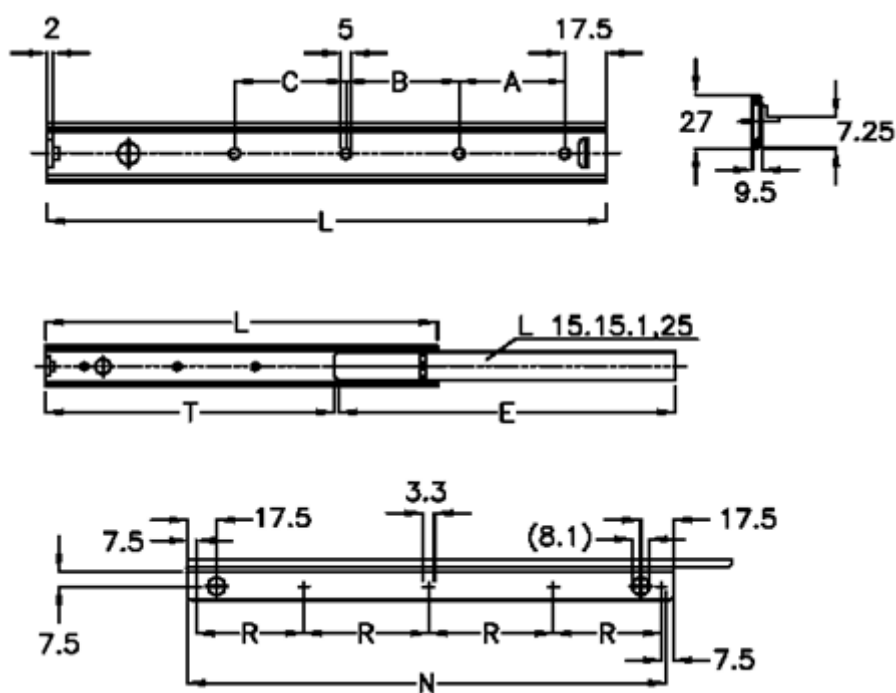

Varenummer: 11109051

Beskrivelse: Thomas Regout skuffeskinne 11109051 EMS2, 2led
indb.mål 400 mm / bæreevne 26 kg / udtræk 290 mm

Mål

A	= 96	T = 290
B	= 96	
Bæreevne sidemonteret	= 20	
C	= 160	
E	= 373	
L	= 400	
N	= 375	
R	= 120.0	